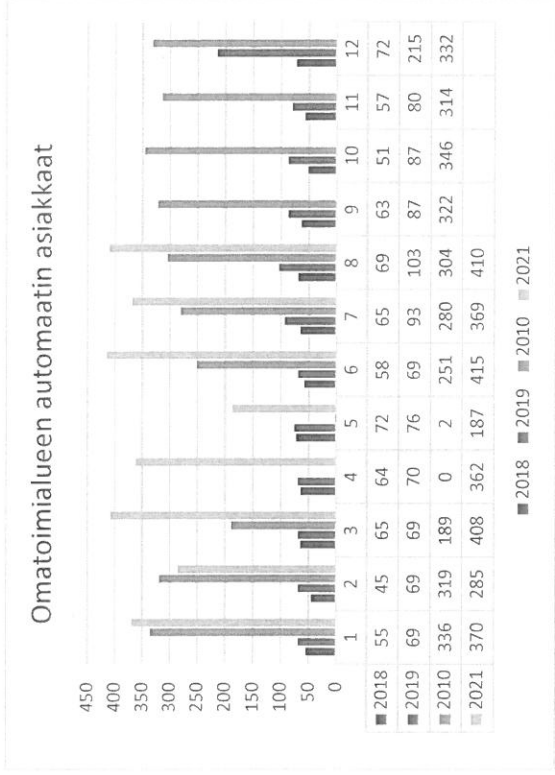

48

Kirjastoauto	2018	2019	2020	2021
kävijät				
Tammikuu	922	865	865	447
Heinäkkuu	602	534	534	178
Maaliskuu	925	504	504	424
Huhtikuu	724	0	0	444
Toukokuu	630	0	0	199
Kesäkuu	0	40	40	28
Heinäkuu	0	0	0	0
Elokuu	383	593	593	437
Syyskuu	930	801	801	
Lokakuu	917	587	587	
Marraskuu	779	820	820	
Joulukuu	540	275	275	
Yhteensä	6 876	7352	5019	2157

2019 aloitettiin kuukausittainen seuranta, sitä ennen olantaperusteisesti

Joulukuussa otettiin käyttöön asiakasmäärien rajoitukset, max 5 asiakasta kerrallaan

Kirjastosali	2018	2019	2020	2021
automaatti				
asiakkaat				
Tammikuu	237	208	289	217
Heinäkkuu	204	227	256	82
Maaliskuu	214	214	155	170
Huhtikuu	210	203	0	191
Toukokuu	193	218	1	116
Kesäkuu	217	223	269	252
Heinäkuu	209	268	297	269
Elokuu	248	262	248	242
Syyskuu	213	266	259	
Lokakuu	241	273	286	
Marraskuu	190	221	271	
Joulukuu	199	216	263	
Yhteensä	2575	2799	2594	

Omatomiatalue	2018	2019	2020	2021
automaatti				
asiakkaat				
Tammikuu	55	69	336	370
Heinäkkuu	45	69	319	285
Maaliskuu	65	69	189	408
Huhtikuu	64	70	0	362
Toukokuu	72	76	2	187
Kesäkuu	58	69	251	415
Heinäkuu	65	93	280	369
Elokuu	69	103	304	410
Syyskuu	63	87	322	
Lokakuu	51	87	346	
Marraskuu	57	80	314	
Joulukuu	72	215	332	
Yhteensä	736	1087	2995	