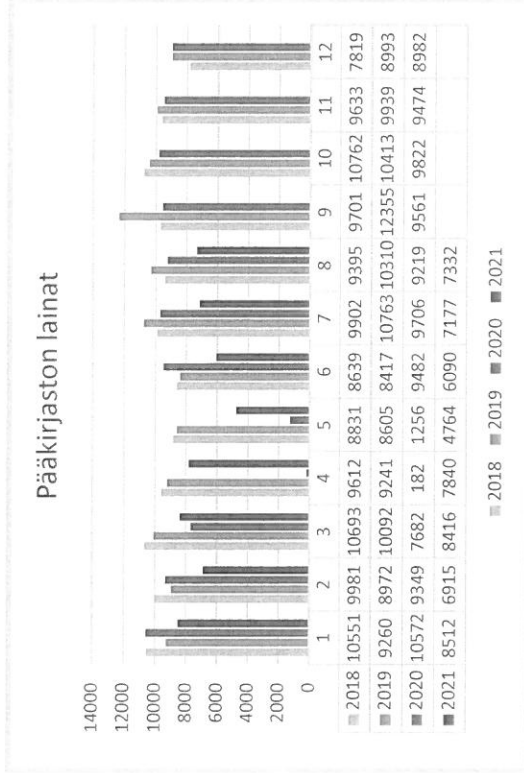

Kuukausitilastot 2021

Kirjasto oli kiinni poikkeusolojen vuoksi 5.2. - 19.2.2021.

Rajoitukset: enint. 10 asiakasta kerrallaan, autossa 1 asiakas kerrallaan alkaen 20.2.

Järjestelmän vaihdon takia lainaus ja varaustilastot poissa käytöstä 19.5. - 3.6.2021

Pääkirjasto	2018	2019	2020	2021
lainat				
Tammikuu	10551	9260	10572	8512
Heinäkkuu	9981	8972	9349	6915
Maaliskuu	10693	10092	7682	8416
Huhtikuu	9612	9241	182	7840
Toukokuu	8831	8605	1256	4764
Kesäkuu	8639	8417	9482	6090
Heinäkuu	9902	10763	9706	7177
Elokuu	9395	10310	9219	7332
Syyskuu	9701	12355	9561	
Lokakuu	10762	10413	9822	
Marraskuu	9633	9939	9474	
Joulukuu	7819	8993	8982	
Yhteensä	115519	117360	95287	57046

Pääkirjasto	2018	2019	2020	2021
kävijät				
Tammikuu	5051	4431	6284	3269
Heinäkkuu	4261	4454	4899	1737
Maaliskuu	4944	5034	2773	2417
Huhtikuu	4624	4352	0	2272
Toukokuu	4263	4337	531	1736
Kesäkuu	4016	3647	3137	2259
Heinäkuu	3993	4078	3631	2384
Elokuu	4500	3405	3206	2941
Syyskuu	4437	5017	3666	
Lokakuu	5648	4690	4663	
Marraskuu	5326	5119	4105	
Joulukuu	3841	4503	2593	
Yht:	54904	53067	39488	19015