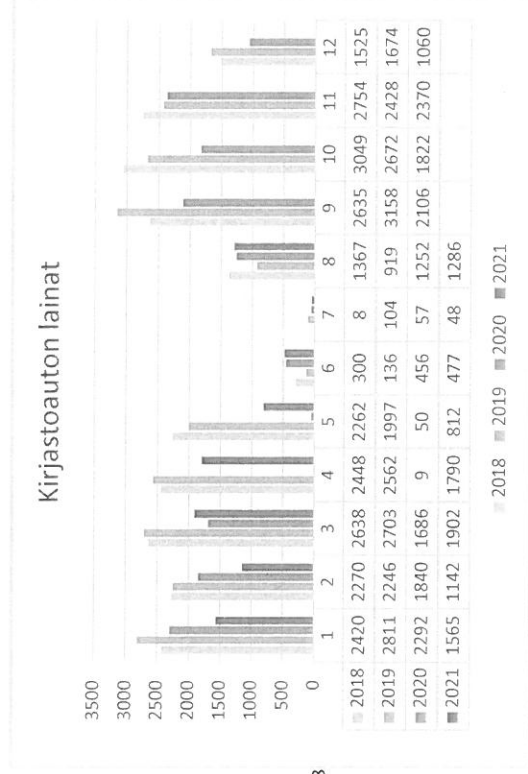

Kirjastoauto	2018	2019	2020	2021
lainat				
Tammikuu	2420	2811	2292	1565
Heinäkkuu	2270	2246	1840	1142
Maaliskuu	2638	2703	1686	1902
Huhtikuu	2448	2562	9	1790
Toukokuu	2262	1997	50	812
Kesäkuu	300	136	456	477
Heinäkuu	8	104	57	48
Elokuu	1367	919	1252	1286
Syyskuu	2635	3158	2106	
Lokakuu	3049	2672	1822	
Marraskuu	2754	2428	2370	
Joulukuu	1525	1674	1060	
Yhteensä	23676	23410	15000	9022

48

Kirjastoauto	2018	2019	2020	2021
kävijät				
Tammikuu	922	865	865	447
Heinäkkuu	602	534	534	178
Maaliskuu	925	504	504	424
Huhtikuu	724	0	0	444
Toukokuu	630	0	0	199
Kesäkuu	0	40	40	28
Heinäkuu	0	0	0	0
Elokuu	383	593	593	437
Syyskuu	930	801	801	
Lokakuu	917	587	587	
Marraskuu	779	820	820	
Joulukuu	540	275	275	
Yhteensä	6 876	7352	5019	2157