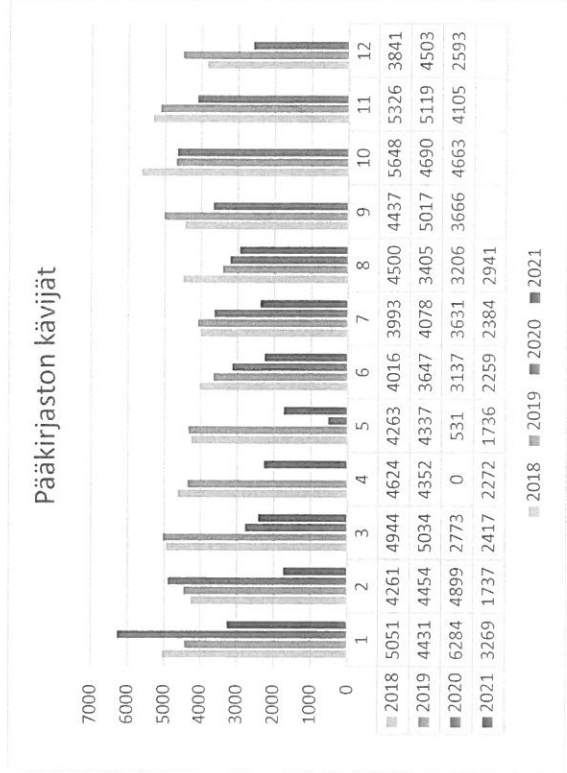

Kuukausitilastot 2021

Kirjasto oli kiinni poikkeusolojen vuoksi 5.2. - 19.2.2021.

Rajoitukset: enint. 10 asiakasta kerrallaan, autossa 1 asiakas kerrallaan alkaen 20.2.

Järjestelmän vaihdon takia lainaus ja varaustilastot poissa käytöstä 19.5. - 3.6.2021

Pääkirjasto	2018	2019	2020	2021
lainat				
Tammikuu	10551	9260	10572	8512
Heinäkkuu	9981	8972	9349	6915
Maaliskuu	10693	10092	7682	8416
Huhtikuu	9612	9241	182	7840
Toukokuu	8831	8605	1256	4764
Kesäkuu	8639	8417	9482	6090
Heinäkuu	9902	10763	9706	7177
Elokuu	9395	10310	9219	7332
Syyskuu	9701	12355	9561	
Lokakuu	10762	10413	9822	
Marraskuu	9633	9939	9474	
Joulukuu	7819	8993	8982	
Yhteensä	115519	117360	95287	57046

Pääkirjasto	2018	2019	2020	2021
kävijät				
Tammikuu	5051	4431	6284	3269
Heinäkkuu	4261	4454	4899	1737
Maaliskuu	4944	5034	2773	2417
Huhtikuu	4624	4352	0	2272
Toukokuu	4263	4337	531	1736
Kesäkuu	4016	3647	3137	2259
Heinäkuu	3993	4078	3631	2384
Elokuu	4500	3405	3206	2941
Syyskuu	4437	5017	3666	
Lokakuu	5648	4690	4663	
Marraskuu	5326	5119	4105	
Joulukuu	3841	4503	2593	
Yht:	54904	53067	39488	19015