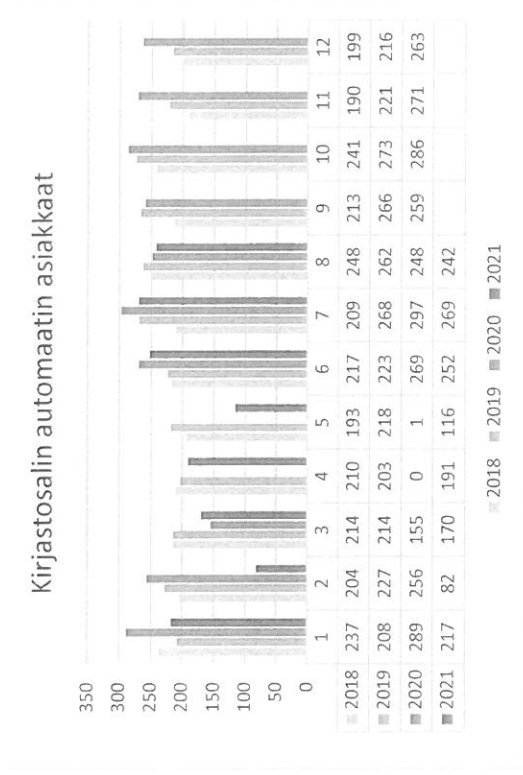

48

Kirjastoauto	2018	2019	2020	2021
kävijät				
Tammikuu	922	865	865	447
Heinäkkuu	602	534	534	178
Maaliskuu	925	504	504	424
Huhtikuu	724	0	0	444
Toukokuu	630	0	0	199
Kesäkuu	0	40	40	28
Heinäkuu	0	0	0	0
Elokuu	383	593	593	437
Syyskuu	930	801	801	
Lokakuu	917	587	587	
Marraskuu	779	820	820	
Joulukuu	540	275	275	
Yhteensä	6 876	7352	5019	2157

2019 aloitettiin kuukausittainen seuranta, sitä ennen olantaperusteisesti

Joulukuussa otettiin käyttöön asiakasmäärien rajoitukset, max 5 asiakasta kerrallaan

Kirjastosali	2018	2019	2020	2021
automaatti				
asiakkaat				
Tammikuu	237	208	289	217
Heinäkkuu	204	227	256	82
Maaliskuu	214	214	155	170
Huhtikuu	210	203	0	191
Toukokuu	193	218	1	116
Kesäkuu	217	223	269	252
Heinäkuu	209	268	297	269
Elokuu	248	262	248	242
Syyskuu	213	266	259	
Lokakuu	241	273	286	
Marraskuu	190	221	271	
Joulukuu	199	216	263	
Yhteensä	2575	2799	2594	

Omatomiatalue	2018	2019	2020	2021
automaatti				
asiakkaat				
Tammikuu	55	69	336	370
Heinäkkuu	45	69	319	285
Maaliskuu	65	69	189	408
Huhtikuu	64	70	0	362
Toukokuu	72	76	2	187
Kesäkuu	58	69	251	415
Heinäkuu	65	93	280	369
Elokuu	69	103	304	410
Syyskuu	63	87	322	
Lokakuu	51	87	346	
Marraskuu	57	80	314	
Joulukuu	72	215	332	
Yhteensä	736	1087	2995	